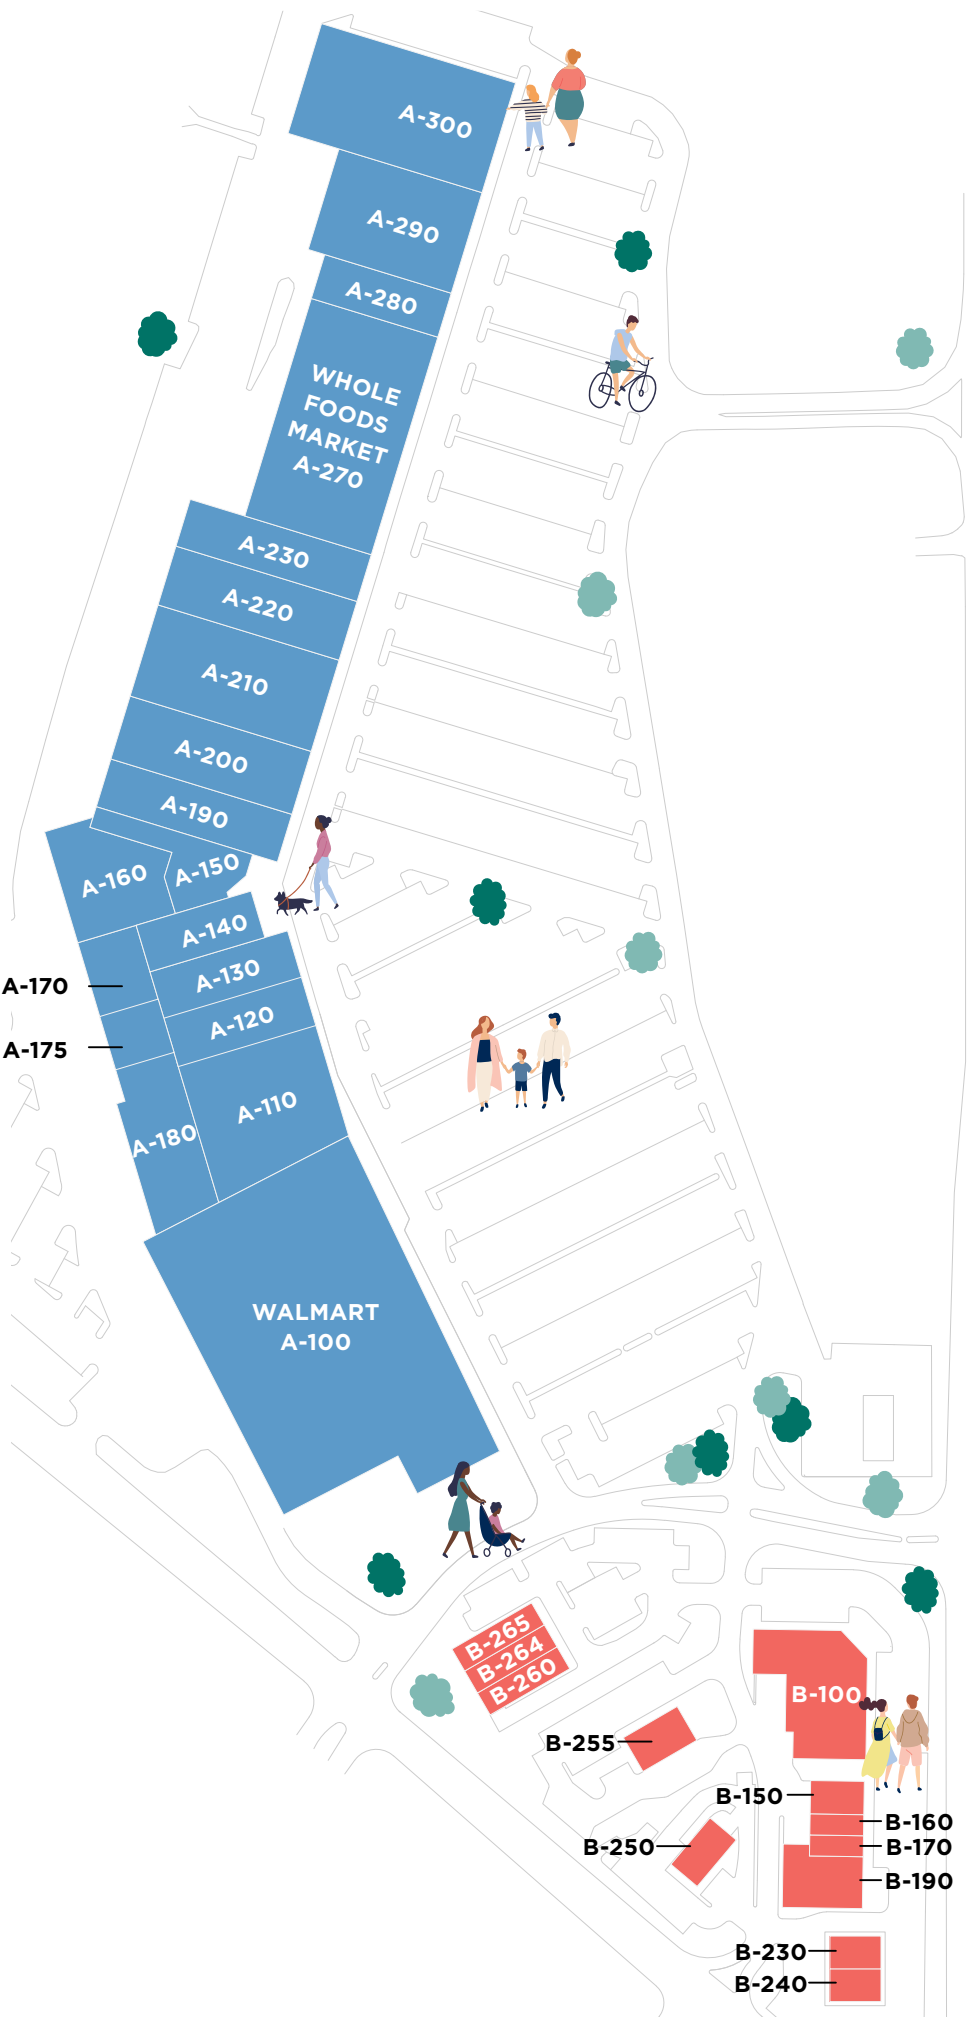

MOUNTAIN FARMS

DINING & GROCERY

- 110 Grill
- Five Guys
- Panera Bread
- Popeye's
- Walmart
- Whole Foods Market

STYLE & SPECIALTY

- Athleta
- Barnes & Noble
- Eastern Mountain Sports
- Famous Footwear
- GameStop
- L.L.Bean
- Marshalls
- Mattress Firm
- Michaels
- Old Navy
- The Paper Store
- Smithland Supply
- Ulta Beauty

SERVICES

- AT&T
- Orangetheory Fitness
- SportClips

- B-190
- B-150
- A-140
- B-250
- A-100
- A-270

- A-230
- A-110
- A-150
- A-130
- A-280
- B-100
- A-300
- B-260
- A-290
- A-200
- A-190
- A-220
- A-120

- B-230
- B-265
- B-160

A-170
A-175

B-265
B-264
B-260

B-255
B-250
B-100
B-150
B-160
B-170
B-190
B-230
B-240